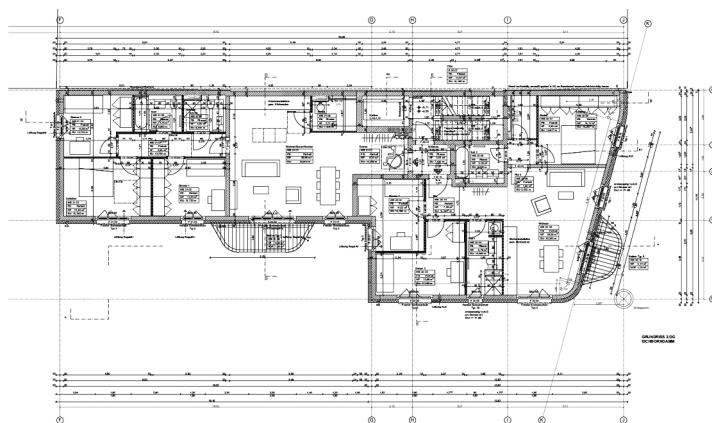

Ansicht Antonienstrasse

## ANTONIENSTRASSE EICHBORNDAMM

2 Wohnhäuser in Berlin Reinickendorf für Urban Space  
25 Wohnungen, 2 Gewerbe, 2.237m<sup>2</sup> HNF, LP 3-5, 2022

Grundriss Antonienstrasse

Grundriss Eichborndamm

**KAI SCHREIBER  
ARCHITEKT  
BERLIN**