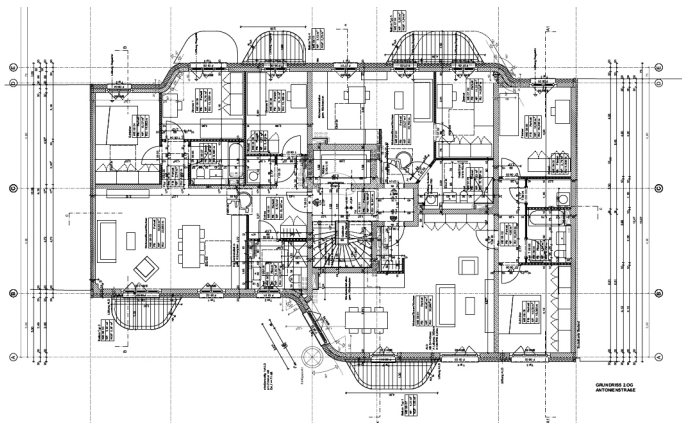

Ansicht Antonienstrasse

## ANTONIENSTRASSE EICHBORNDAMM

2 Wohnhäuser in Berlin Reinickendorf für Urban Space  
25 Wohnungen, 2 Gewerbe, 2.237m<sup>2</sup> HNF, LP 3-5, 2022

Grundriss Antonienstrasse

Grundriss Eichborndamm

**KAI SCHREIBER  
ARCHITEKT  
BERLIN**